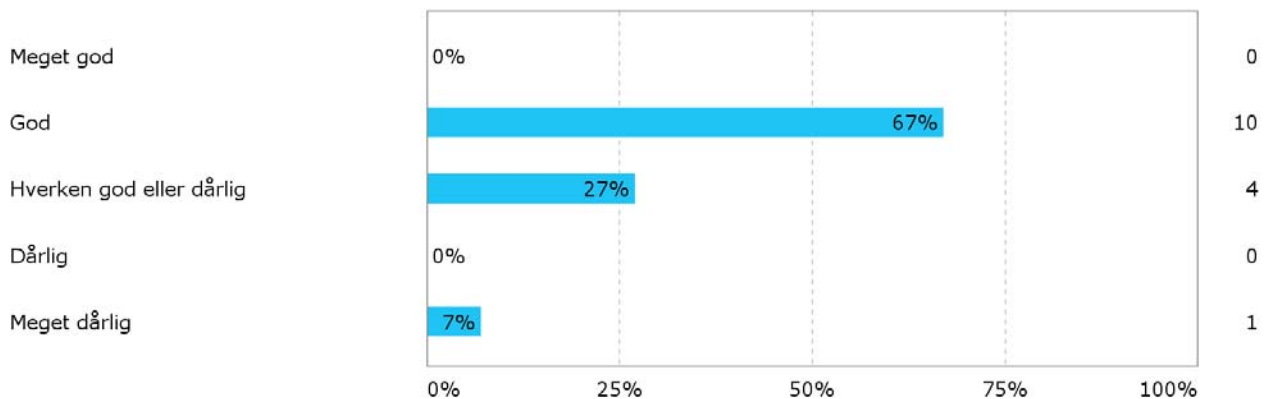

EVALUERING
EKSTERN RAPPORTERING F13

Ekstern rapportering - Hvordan bedømmer du fagets tilrettelæggelse?

Ekstern rapportering - Hvordan vil du bedømme den anvendte litteratur?

Ekstern rapportering - Hvordan vil du bedømme grundlaget for at opfylde fagets målsætninger (læringsmål)?